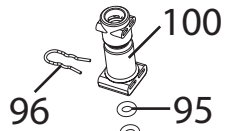

42

85
SERIE TUBI
TUBE SERIES

SERIE TUBI CON BOCCOLE
TUBE SERIES WITH BUSHES

DE'LONGHI INT/A/RU/SKA/EST/TR ECAM23.210.B 0132213024

Pos.	Spare part code	Description
001	5313213711	COVER DUST
002	5513214151	COVER
003	7313217681	COVER ASSEMBLY
004	5313213421	INDICATOR
005	5313218551	REAR PANEL
006	5313218541	SIDE LEFT
007	5313213461	TANK
008	5313213721	HINGE
009	5313213441	SWITCH HOLDER
010	5313218531	SIDE RIGHT
011	5313213321	COVER
012	7313212611	TANK
013	5313218571	FRONT PIECE
014	5313213561	DRAWER
015	5313218501	FRONT PIECE
016	6013210411	CUP PLATE
017	5313218581	TRAY
018	5313222641	FLOAT
019	5132112500	SWITCH
020	5313215181	FRONT PIECE
021	5313213551	TRAY
025	7313214581	CONTROL PANEL ASSEMBLY
026	5513212491	BOARD
027	5313213911	COVER
028	5313213901	TANK
029	6132106200	SPRING
030	5332227400	REGULATOR
031	5313213881	COVER

DE'LONGHI INT/A/RU/SKA/EST/TR ECAM23.210.B 0132213024

Pos.	Spare part code	Description
032	5313215321	HANDLE
033	5313215311	DUCT
034	9812631250	SCREW
035	7313212911	TAP
036	5513212301	KNOB
037	5313215291	COVER
038	7313214601	FROTHER
039	5313220031	O-RING
040	5313217751	O-RING
041	5313214361	TUBE
042	5513213741	FROTHER
047	5213211171	SENSOR REED
048	5213212201	POWER BOARD
049	5313215261	FOOT
054	7313218501	DIFFUSER KIT
055	6113210131	SPRING
056	5313213241	RUBBER PAD
057	5313213191	LEVER
058	9812631250	SCREW
059	6032105300	DIFFUSER
060	5332139600	STOPPER
061	5332139500	VALVE
062	6132112200	SPRING
063	5332149100	O-RING
064	5313213211	PISTON
065	5313210401	COVER
066	7313212941	COMPLETE GRINDER
070	9812631250	SCREW