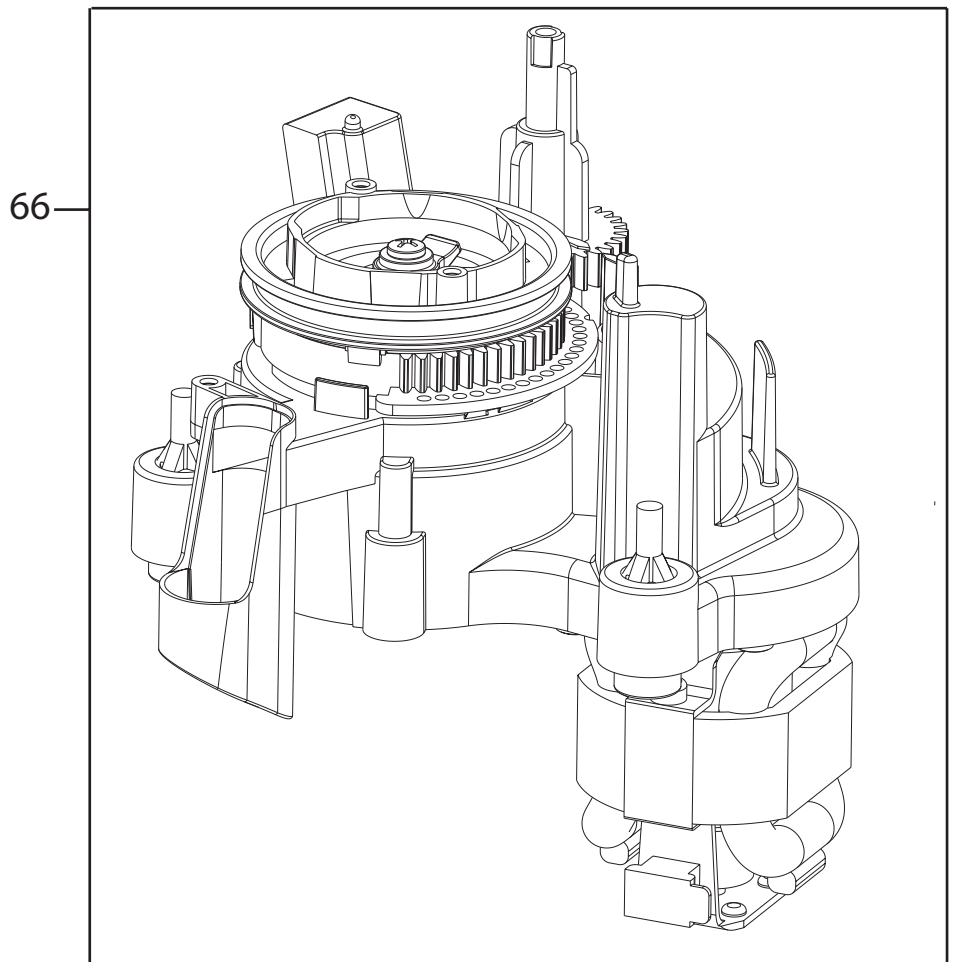

42

85
SERIE TUBI
TUBE SERIES

SERIE TUBI CON BOCCOLE
TUBE SERIES WITH BUSHES

DE'LONGHI INT/A/RU/SKA/EST/TR ECAM23.210.B 0132213024

Pos.	Spare part code	Description
001	5313213711	COVER DUST
002	5513214151	COVER
003	7313217681	COVER ASSEMBLY
004	5313213421	INDICATOR
005	5313218551	REAR PANEL
006	5313218541	SIDE LEFT
007	5313213461	TANK
008	5313213721	HINGE
009	5313213441	SWITCH HOLDER
010	5313218531	SIDE RIGHT
011	5313213321	COVER
012	7313212611	TANK
013	5313218571	FRONT PIECE
014	5313213561	DRAWER
015	5313218501	FRONT PIECE
016	6013210411	CUP PLATE
017	5313218581	TRAY
018	5313222641	FLOAT
019	5132112500	SWITCH
020	5313215181	FRONT PIECE
021	5313213551	TRAY
025	7313214581	CONTROL PANEL ASSEMBLY
026	5513212491	BOARD
027	5313213911	COVER
028	5313213901	TANK
029	6132106200	SPRING
030	5332227400	REGULATOR
031	5313213881	COVER

DE'LONGHI INT/A/RU/SKA/EST/TR ECAM23.210.B 0132213024

Pos.	Spare part code	Description
032	5313215321	HANDLE
033	5313215311	DUCT
034	9812631250	SCREW
035	7313212911	TAP
036	5513212301	KNOB
037	5313215291	COVER
038	7313214601	FROTHER
039	5313220031	O-RING
040	5313217751	O-RING
041	5313214361	TUBE
042	5513213741	FROTHER
047	5213211171	SENSOR REED
048	5213212201	POWER BOARD
049	5313215261	FOOT
054	7313218501	DIFFUSER KIT
055	6113210131	SPRING
056	5313213241	RUBBER PAD
057	5313213191	LEVER
058	9812631250	SCREW
059	6032105300	DIFFUSER
060	5332139600	STOPPER
061	5332139500	VALVE
062	6132112200	SPRING
063	5332149100	O-RING
064	5313213211	PISTON
065	5313210401	COVER
066	7313212941	COMPLETE GRINDER
070	9812631250	SCREW