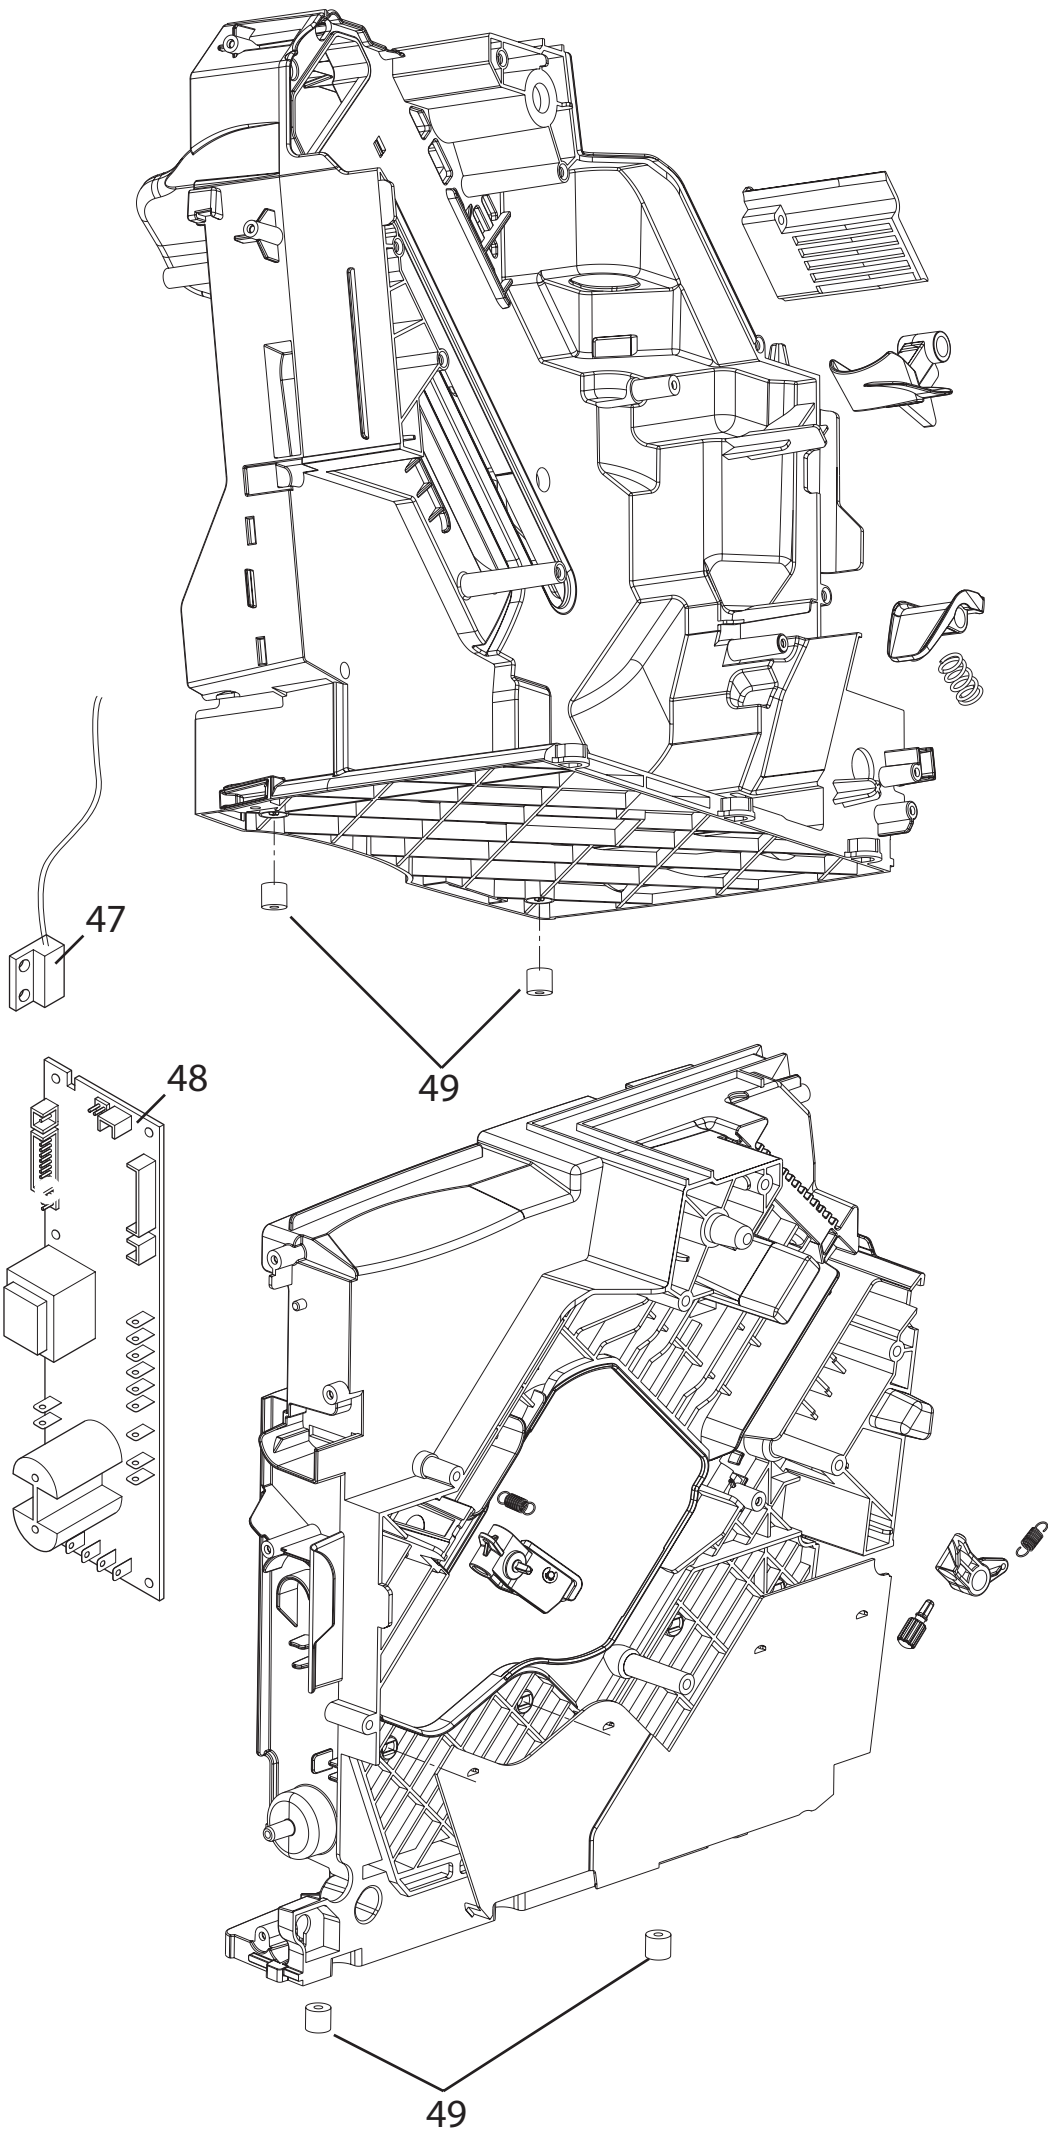

42

85
SERIE TUBI
TUBE SERIES

SERIE TUBI CON BOCCOLE
TUBE SERIES WITH BUSHES

DE'LONGHI INT/A/RU/SKA/EST/TR ECAM23.210.B 0132213024

Pos.	Spare part code	Description
001	5313213711	COVER DUST
002	5513214151	COVER
003	7313217681	COVER ASSEMBLY
004	5313213421	INDICATOR
005	5313218551	REAR PANEL
006	5313218541	SIDE LEFT
007	5313213461	TANK
008	5313213721	HINGE
009	5313213441	SWITCH HOLDER
010	5313218531	SIDE RIGHT
011	5313213321	COVER
012	7313212611	TANK
013	5313218571	FRONT PIECE
014	5313213561	DRAWER
015	5313218501	FRONT PIECE
016	6013210411	CUP PLATE
017	5313218581	TRAY
018	5313222641	FLOAT
019	5132112500	SWITCH
020	5313215181	FRONT PIECE
021	5313213551	TRAY
025	7313214581	CONTROL PANEL ASSEMBLY
026	5513212491	BOARD
027	5313213911	COVER
028	5313213901	TANK
029	6132106200	SPRING
030	5332227400	REGULATOR
031	5313213881	COVER

DE'LONGHI INT/A/RU/SKA/EST/TR ECAM23.210.B 0132213024

Pos.	Spare part code	Description
032	5313215321	HANDLE
033	5313215311	DUCT
034	9812631250	SCREW
035	7313212911	TAP
036	5513212301	KNOB
037	5313215291	COVER
038	7313214601	FROTHER
039	5313220031	O-RING
040	5313217751	O-RING
041	5313214361	TUBE
042	5513213741	FROTHER
047	5213211171	SENSOR REED
048	5213212201	POWER BOARD
049	5313215261	FOOT
054	7313218501	DIFFUSER KIT
055	6113210131	SPRING
056	5313213241	RUBBER PAD
057	5313213191	LEVER
058	9812631250	SCREW
059	6032105300	DIFFUSER
060	5332139600	STOPPER
061	5332139500	VALVE
062	6132112200	SPRING
063	5332149100	O-RING
064	5313213211	PISTON
065	5313210401	COVER
066	7313212941	COMPLETE GRINDER
070	9812631250	SCREW