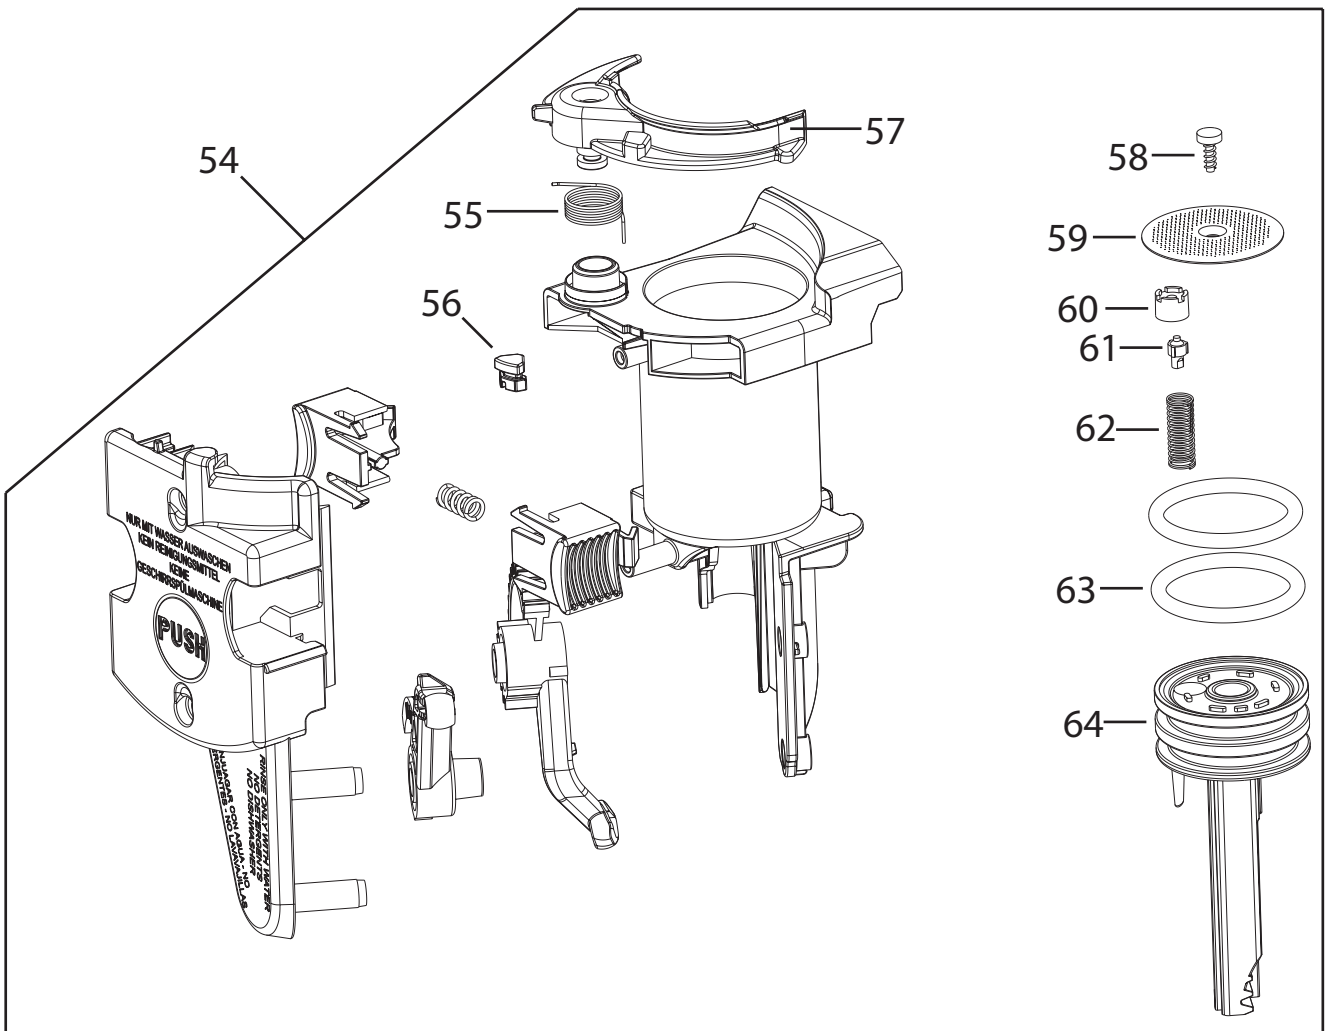

42

85
SERIE TUBI
TUBE SERIES

SERIE TUBI CON BOCCOLE
TUBE SERIES WITH BUSHES

DE'LONGHI INT/A/RU/SKA/EST/TR ECAM23.210.B 0132213024

Pos.	Spare part code	Description
001	5313213711	COVER DUST
002	5513214151	COVER
003	7313217681	COVER ASSEMBLY
004	5313213421	INDICATOR
005	5313218551	REAR PANEL
006	5313218541	SIDE LEFT
007	5313213461	TANK
008	5313213721	HINGE
009	5313213441	SWITCH HOLDER
010	5313218531	SIDE RIGHT
011	5313213321	COVER
012	7313212611	TANK
013	5313218571	FRONT PIECE
014	5313213561	DRAWER
015	5313218501	FRONT PIECE
016	6013210411	CUP PLATE
017	5313218581	TRAY
018	5313222641	FLOAT
019	5132112500	SWITCH
020	5313215181	FRONT PIECE
021	5313213551	TRAY
025	7313214581	CONTROL PANEL ASSEMBLY
026	5513212491	BOARD
027	5313213911	COVER
028	5313213901	TANK
029	6132106200	SPRING
030	5332227400	REGULATOR
031	5313213881	COVER

DE'LONGHI INT/A/RU/SKA/EST/TR ECAM23.210.B 0132213024

Pos.	Spare part code	Description
071	5313213591	STOPPER
072	7313212631	TROLLEY
073	7313214521	REGULATOR
074	5313213431	RUBBER PAD
075	7313212571	TRANSMISSION KIT
076	5213211081	BOARD
077	5132110500	MICROSWITCH
078	7313217261	ASSY MOTOR (MOTION) + PULLEY SMALL 230V (SERVICE) ATTENTION CHECK TECH
079	5213211191	SENSOR BOARD
080	5332170600	BELT
081	5313215271	TUBE
082	5132104100	MICROSWITCH
083	5332149100	O-RING
084	5313217601	FILTER
085	7313217301	GENERATOR
086	5332199500	TUBE DI=4 L=150
086	5313217861	TUBE DI=3 DE=5,5 L=145
086	5313217871	TUBE DI=3 DE=6 L=200
087	5513212891	TUBE
087	5513212871	TUBE L=97
087	5513212901	TUBE L=290
087	5513212881	TUBE PTFE DI2-DE4 L=270 2BUSHES
088	5313217701	O-RING D=3,85
089	6132101300	SPRING
090	5113210051	PUMP
091	5513211371	REGULATOR
092	5313213251	SUPPORT
093	5213211181	SENSOR NTC