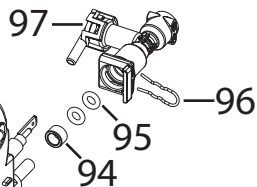

42

85
SERIE TUBI
TUBE SERIES

SERIE TUBI CON BOCCOLE
TUBE SERIES WITH BUSHES

DE'LONGHI INT/A/RU/SKA/EST/TR ECAM23.210.B 0132213024

Pos.	Spare part code	Description
001	5313213711	COVER DUST
002	5513214151	COVER
003	7313217681	COVER ASSEMBLY
004	5313213421	INDICATOR
005	5313218551	REAR PANEL
006	5313218541	SIDE LEFT
007	5313213461	TANK
008	5313213721	HINGE
009	5313213441	SWITCH HOLDER
010	5313218531	SIDE RIGHT
011	5313213321	COVER
012	7313212611	TANK
013	5313218571	FRONT PIECE
014	5313213561	DRAWER
015	5313218501	FRONT PIECE
016	6013210411	CUP PLATE
017	5313218581	TRAY
018	5313222641	FLOAT
019	5132112500	SWITCH
020	5313215181	FRONT PIECE
021	5313213551	TRAY
025	7313214581	CONTROL PANEL ASSEMBLY
026	5513212491	BOARD
027	5313213911	COVER
028	5313213901	TANK
029	6132106200	SPRING
030	5332227400	REGULATOR
031	5313213881	COVER

DE'LONGHI INT/A/RU/SKA/EST/TR ECAM23.210.B 0132213024

Pos.	Spare part code	Description
032	5313215321	HANDLE
033	5313215311	DUCT
034	9812631250	SCREW
035	7313212911	TAP
036	5513212301	KNOB
037	5313215291	COVER
038	7313214601	FROTHER
039	5313220031	O-RING
040	5313217751	O-RING
041	5313214361	TUBE
042	5513213741	FROTHER
047	5213211171	SENSOR REED
048	5213212201	POWER BOARD
049	5313215261	FOOT
054	7313218501	DIFFUSER KIT
055	6113210131	SPRING
056	5313213241	RUBBER PAD
057	5313213191	LEVER
058	9812631250	SCREW
059	6032105300	DIFFUSER
060	5332139600	STOPPER
061	5332139500	VALVE
062	6132112200	SPRING
063	5332149100	O-RING
064	5313213211	PISTON
065	5313210401	COVER
066	7313212941	COMPLETE GRINDER
070	9812631250	SCREW