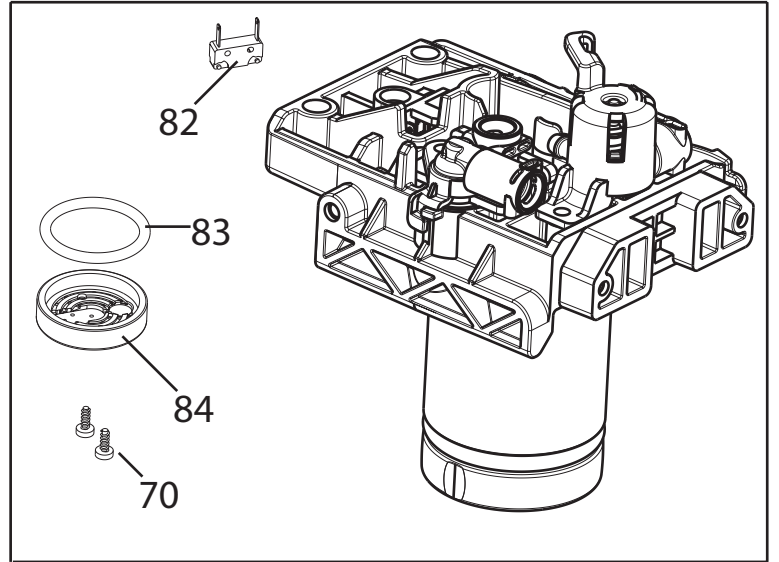

42

85
SERIE TUBI
TUBE SERIES

SERIE TUBI CON BOCCOLE
TUBE SERIES WITH BUSHES

DE'LONGHI INT/A/RU/SKA/EST/TR ECAM23.210.B 0132213024

Pos.	Spare part code	Description
001	5313213711	COVER DUST
002	5513214151	COVER
003	7313217681	COVER ASSEMBLY
004	5313213421	INDICATOR
005	5313218551	REAR PANEL
006	5313218541	SIDE LEFT
007	5313213461	TANK
008	5313213721	HINGE
009	5313213441	SWITCH HOLDER
010	5313218531	SIDE RIGHT
011	5313213321	COVER
012	7313212611	TANK
013	5313218571	FRONT PIECE
014	5313213561	DRAWER
015	5313218501	FRONT PIECE
016	6013210411	CUP PLATE
017	5313218581	TRAY
018	5313222641	FLOAT
019	5132112500	SWITCH
020	5313215181	FRONT PIECE
021	5313213551	TRAY
025	7313214581	CONTROL PANEL ASSEMBLY
026	5513212491	BOARD
027	5313213911	COVER
028	5313213901	TANK
029	6132106200	SPRING
030	5332227400	REGULATOR
031	5313213881	COVER

DE'LONGHI INT/A/RU/SKA/EST/TR ECAM23.210.B 0132213024

Pos.	Spare part code	Description
032	5313215321	HANDLE
033	5313215311	DUCT
034	9812631250	SCREW
035	7313212911	TAP
036	5513212301	KNOB
037	5313215291	COVER
038	7313214601	FROTHER
039	5313220031	O-RING
040	5313217751	O-RING
041	5313214361	TUBE
042	5513213741	FROTHER
047	5213211171	SENSOR REED
048	5213212201	POWER BOARD
049	5313215261	FOOT
054	7313218501	DIFFUSER KIT
055	6113210131	SPRING
056	5313213241	RUBBER PAD
057	5313213191	LEVER
058	9812631250	SCREW
059	6032105300	DIFFUSER
060	5332139600	STOPPER
061	5332139500	VALVE
062	6132112200	SPRING
063	5332149100	O-RING
064	5313213211	PISTON
065	5313210401	COVER
066	7313212941	COMPLETE GRINDER
070	9812631250	SCREW