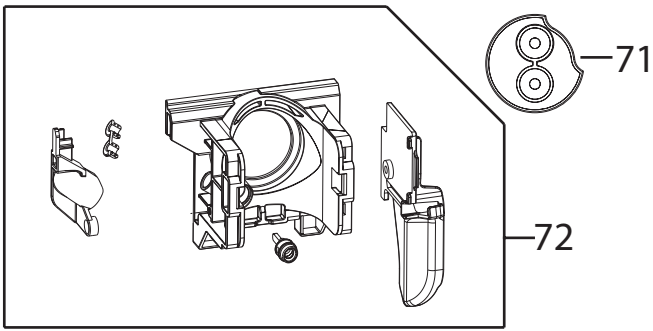

42

85
SERIE TUBI
TUBE SERIES

SERIE TUBI CON BOCCOLE
TUBE SERIES WITH BUSHES

DE'LONGHI INT/A/RU/SKA/EST/TR ECAM23.210.B 0132213024

Pos.	Spare part code	Description
001	5313213711	COVER DUST
002	5513214151	COVER
003	7313217681	COVER ASSEMBLY
004	5313213421	INDICATOR
005	5313218551	REAR PANEL
006	5313218541	SIDE LEFT
007	5313213461	TANK
008	5313213721	HINGE
009	5313213441	SWITCH HOLDER
010	5313218531	SIDE RIGHT
011	5313213321	COVER
012	7313212611	TANK
013	5313218571	FRONT PIECE
014	5313213561	DRAWER
015	5313218501	FRONT PIECE
016	6013210411	CUP PLATE
017	5313218581	TRAY
018	5313222641	FLOAT
019	5132112500	SWITCH
020	5313215181	FRONT PIECE
021	5313213551	TRAY
025	7313214581	CONTROL PANEL ASSEMBLY
026	5513212491	BOARD
027	5313213911	COVER
028	5313213901	TANK
029	6132106200	SPRING
030	5332227400	REGULATOR
031	5313213881	COVER

DE'LONGHI INT/A/RU/SKA/EST/TR ECAM23.210.B 0132213024

Pos.	Spare part code	Description
032	5313215321	HANDLE
033	5313215311	DUCT
034	9812631250	SCREW
035	7313212911	TAP
036	5513212301	KNOB
037	5313215291	COVER
038	7313214601	FROTHER
039	5313220031	O-RING
040	5313217751	O-RING
041	5313214361	TUBE
042	5513213741	FROTHER
047	5213211171	SENSOR REED
048	5213212201	POWER BOARD
049	5313215261	FOOT
054	7313218501	DIFFUSER KIT
055	6113210131	SPRING
056	5313213241	RUBBER PAD
057	5313213191	LEVER
058	9812631250	SCREW
059	6032105300	DIFFUSER
060	5332139600	STOPPER
061	5332139500	VALVE
062	6132112200	SPRING
063	5332149100	O-RING
064	5313213211	PISTON
065	5313210401	COVER
066	7313212941	COMPLETE GRINDER
070	9812631250	SCREW