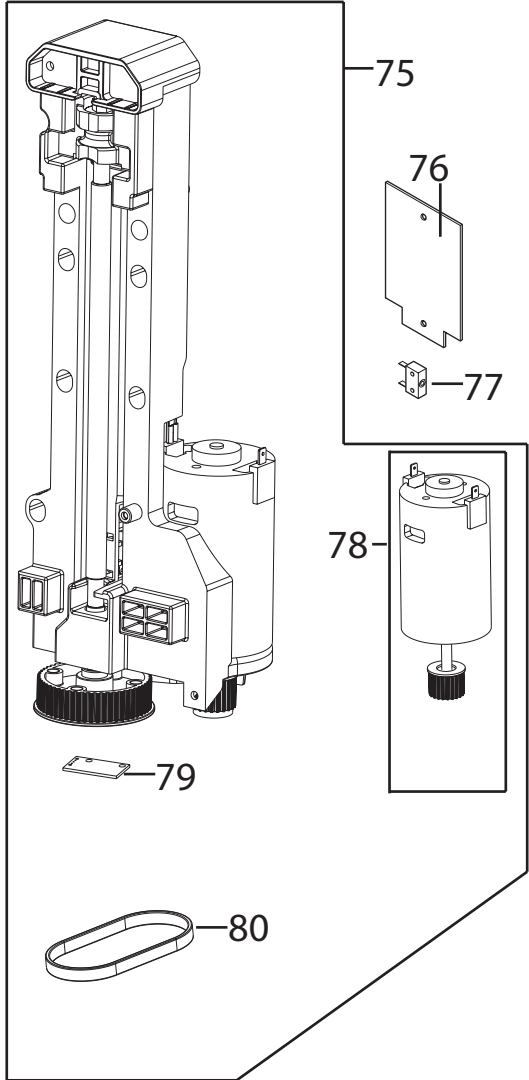

42

85
SERIE TUBI
TUBE SERIES

SERIE TUBI CON BOCCOLE
TUBE SERIES WITH BUSHES

DE'LONGHI INT/A/RU/SKA/EST/TR ECAM23.210.B 0132213024

Pos.	Spare part code	Description
001	5313213711	COVER DUST
002	5513214151	COVER
003	7313217681	COVER ASSEMBLY
004	5313213421	INDICATOR
005	5313218551	REAR PANEL
006	5313218541	SIDE LEFT
007	5313213461	TANK
008	5313213721	HINGE
009	5313213441	SWITCH HOLDER
010	5313218531	SIDE RIGHT
011	5313213321	COVER
012	7313212611	TANK
013	5313218571	FRONT PIECE
014	5313213561	DRAWER
015	5313218501	FRONT PIECE
016	6013210411	CUP PLATE
017	5313218581	TRAY
018	5313222641	FLOAT
019	5132112500	SWITCH
020	5313215181	FRONT PIECE
021	5313213551	TRAY
025	7313214581	CONTROL PANEL ASSEMBLY
026	5513212491	BOARD
027	5313213911	COVER
028	5313213901	TANK
029	6132106200	SPRING
030	5332227400	REGULATOR
031	5313213881	COVER

DE'LONGHI INT/A/RU/SKA/EST/TR ECAM23.210.B 0132213024

Pos.	Spare part code	Description
071	5313213591	STOPPER
072	7313212631	TROLLEY
073	7313214521	REGULATOR
074	5313213431	RUBBER PAD
075	7313212571	TRANSMISSION KIT
076	5213211081	BOARD
077	5132110500	MICROSWITCH
078	7313217261	ASSY MOTOR (MOTION) + PULLEY SMALL 230V (SERVICE) ATTENTION CHECK TECH
079	5213211191	SENSOR BOARD
080	5332170600	BELT
081	5313215271	TUBE
082	5132104100	MICROSWITCH
083	5332149100	O-RING
084	5313217601	FILTER
085	7313217301	GENERATOR
086	5332199500	TUBE DI=4 L=150
086	5313217861	TUBE DI=3 DE=5,5 L=145
086	5313217871	TUBE DI=3 DE=6 L=200
087	5513212891	TUBE
087	5513212871	TUBE L=97
087	5513212901	TUBE L=290
087	5513212881	TUBE PTFE DI2-DE4 L=270 2BUSHES
088	5313217701	O-RING D=3,85
089	6132101300	SPRING
090	5113210051	PUMP
091	5513211371	REGULATOR
092	5313213251	SUPPORT
093	5213211181	SENSOR NTC