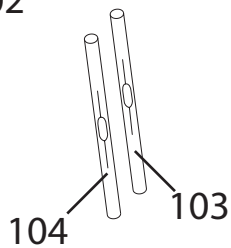

42

85
SERIE TUBI
TUBE SERIES

SERIE TUBI CON BOCCOLE
TUBE SERIES WITH BUSHES

DE'LONGHI INT/A/RU/SKA/EST/TR ECAM23.210.B 0132213024

Pos.	Spare part code	Description
001	5313213711	COVER DUST
002	5513214151	COVER
003	7313217681	COVER ASSEMBLY
004	5313213421	INDICATOR
005	5313218551	REAR PANEL
006	5313218541	SIDE LEFT
007	5313213461	TANK
008	5313213721	HINGE
009	5313213441	SWITCH HOLDER
010	5313218531	SIDE RIGHT
011	5313213321	COVER
012	7313212611	TANK
013	5313218571	FRONT PIECE
014	5313213561	DRAWER
015	5313218501	FRONT PIECE
016	6013210411	CUP PLATE
017	5313218581	TRAY
018	5313222641	FLOAT
019	5132112500	SWITCH
020	5313215181	FRONT PIECE
021	5313213551	TRAY
025	7313214581	CONTROL PANEL ASSEMBLY
026	5513212491	BOARD
027	5313213911	COVER
028	5313213901	TANK
029	6132106200	SPRING
030	5332227400	REGULATOR
031	5313213881	COVER

DE'LONGHI INT/A/RU/SKA/EST/TR ECAM23.210.B 0132213024

Pos.	Spare part code	Description
071	5313213591	STOPPER
072	7313212631	TROLLEY
073	7313214521	REGULATOR
074	5313213431	RUBBER PAD
075	7313212571	TRANSMISSION KIT
076	5213211081	BOARD
077	5132110500	MICROSWITCH
078	7313217261	ASSY MOTOR (MOTION) + PULLEY SMALL 230V (SERVICE) ATTENTION CHECK TECH
079	5213211191	SENSOR BOARD
080	5332170600	BELT
081	5313215271	TUBE
082	5132104100	MICROSWITCH
083	5332149100	O-RING
084	5313217601	FILTER
085	7313217301	GENERATOR
086	5332199500	TUBE DI=4 L=150
086	5313217861	TUBE DI=3 DE=5,5 L=145
086	5313217871	TUBE DI=3 DE=6 L=200
087	5513212891	TUBE
087	5513212871	TUBE L=97
087	5513212901	TUBE L=290
087	5513212881	TUBE PTFE DI2-DE4 L=270 2BUSHES
088	5313217701	O-RING D=3,85
089	6132101300	SPRING
090	5113210051	PUMP
091	5513211371	REGULATOR
092	5313213251	SUPPORT
093	5213211181	SENSOR NTC